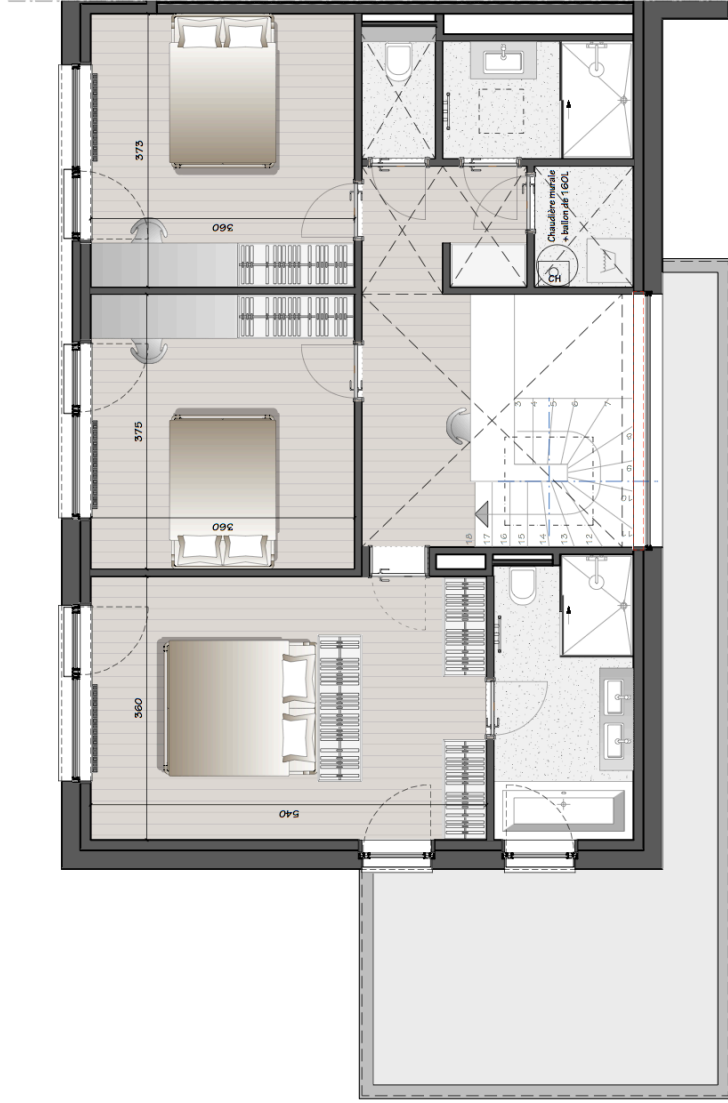

LOT 7B - Rez de chaussée 97,4 m²

Document non contractuel, mobilier et cuisine à titre indicatif

LOT 7B - ETAGE 97,4 m²

1m 2m 3m 4m 5m

Document non contractuel, mobilier et cuisine à titre indicatif

Un développement de

Beaufort house

Herpain URBIS