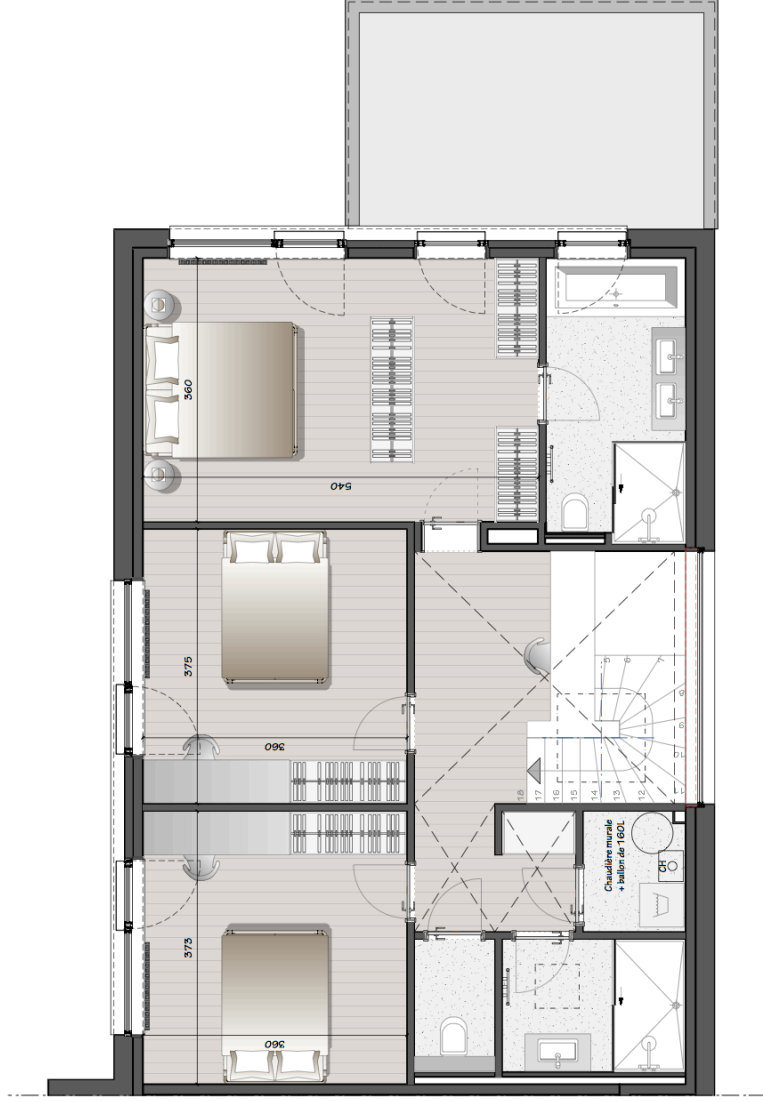

LOT 7A - Rez de chaussée 90,4 m²

3 1 2 20,1m²

Document non contractuel, mobilier et cuisine à titre indicatif

LOT 7A - ETAGE 97,4 m²

1m 2m 3m 4m 5m

Document non contractuel, mobilier et cuisine à titre indicatif

Un développement de

Beaufort house

Herpain URBIS